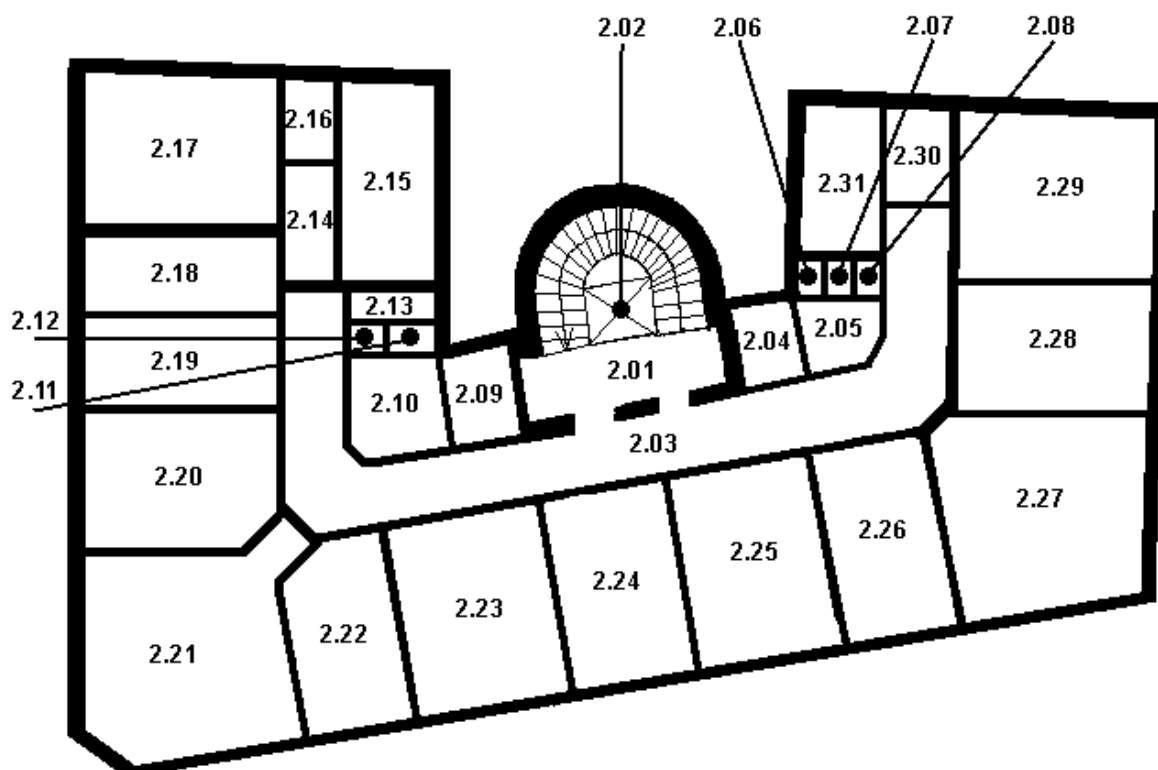

Příloha č. 7. - Plán budovy ke specifikaci předmětu plnění VZ

**PLÁN A POPIS KS ČSÚ V BRNĚ**

LEGENDA MÍSTNOSTÍ 1.NP		
OZN	NÁZEV MÍSTNOSTI	PLOCHA (m <sup>2</sup> )
1.1	ZÁDVEŘÍ	1,3
1.2	VSTUPNÍ HALA	14,6
1.3	CHODBA	45,17
1.4	SCHODIŠTĚ	27,81
1.5	VÝTAH	3,41
1.6	VRÁTNICE, PODATELNA	17,55
1.15	SCHODIŠTĚ	4,32
1.19	HALA	28,64
1.20	CHODBA	9,39
1.21	CHODBA	11,52
1.22	HALA	51,64
1.23	CHODBA	6,77

LEGENDA MÍSTNOSTÍ 1.NP MEZIPATRO		
OZN.	NÁZEV MÍSTNOSTI	PLOCHA (m <sup>2</sup> )
M.01	SCHODIŠTĚ	4,32
M.02	GALERIE	6,26

Brno, mezipatro

LEGENDA MÍSTNOSTÍ 2. NP		
OZN.	NÁZEV MÍSTNOSTI	PLOCHA (m <sup>2</sup> )
2.1	SCHODIŠTĚ	31,49
2.2	VÝTAH	3,41
2.3	CHODBA	64,56
2.14	CHODBA	4,75