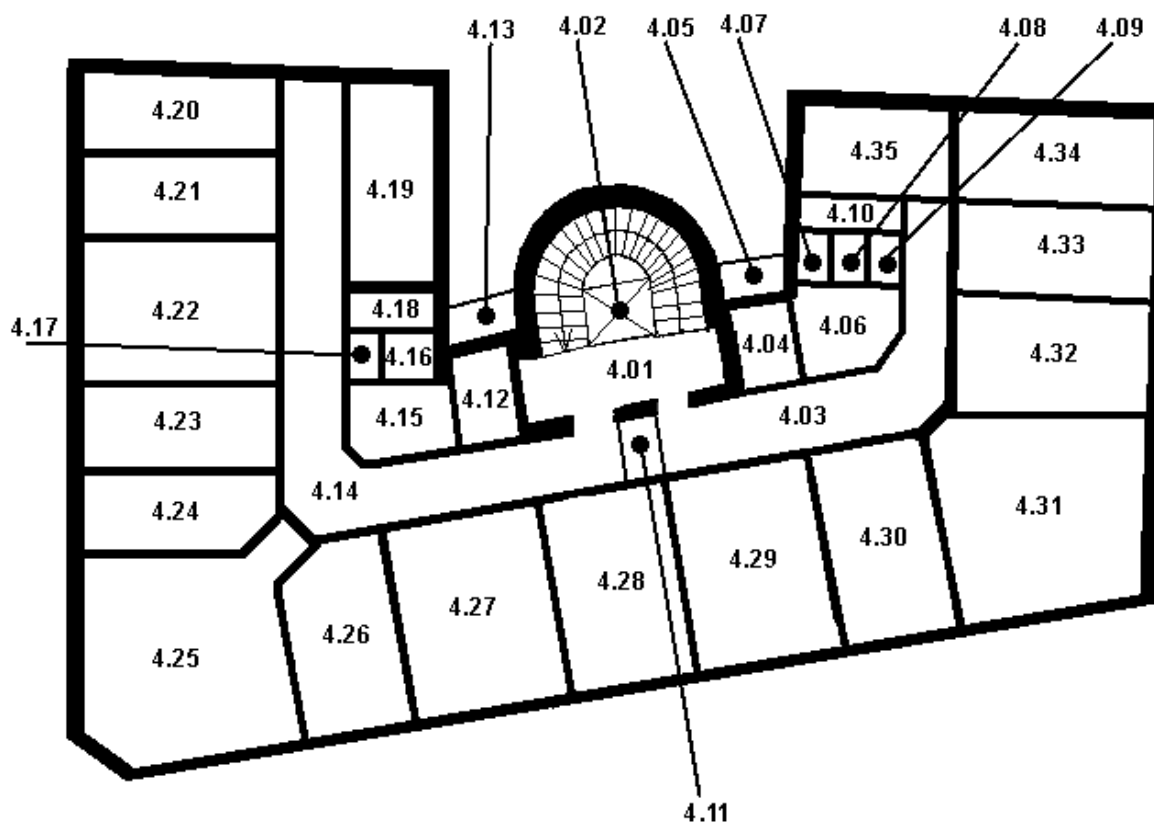

LEGENDA MÍSTNOSTÍ 4. NP		
OZN.	NÁZEV MÍSTNOSTI	PLOCHA (m²)
4.1	SCHODIŠTĚ	31,53
4.2	VÝTAH	3,41
4.3	CHODBA	27,62
4.5	BALKÓN	
4.11	SCHODIŠTĚ	7,19
4.12	CHODBA	5,68
4.13	BALKÓN	
4.14	CHODBA	44,33

Brno, 4.NP