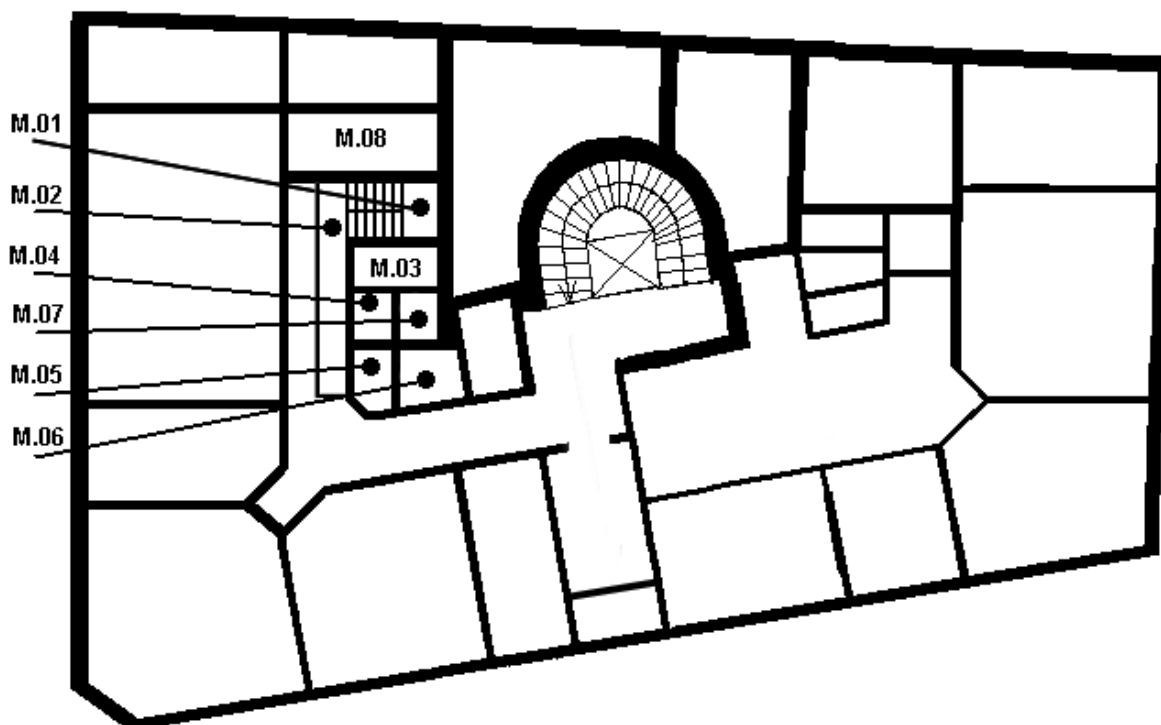

Příloha č. 7. - Plán budovy ke specifikaci předmětu plnění VZ

**PLÁN A POPIS KS ČSÚ V BRNĚ**

LEGENDA MÍSTNOSTÍ 1.NP		
OZN	NÁZEV MÍSTNOSTI	PLOCHA (m <sup>2</sup> )
1.1	ZÁDVEŘÍ	1,3
1.2	VSTUPNÍ HALA	14,6
1.3	CHODBA	45,17
1.4	SCHODIŠTĚ	27,81
1.5	VÝTAH	3,41
1.6	VRÁTNICE, PODATELNA	17,55
1.15	SCHODIŠTĚ	4,32
1.19	HALA	28,64
1.20	CHODBA	9,39
1.21	CHODBA	11,52
1.22	HALA	51,64
1.23	CHODBA	6,77

LEGENDA MÍSTNOSTÍ 1.NP MEZIPATRO		
OZN.	NÁZEV MÍSTNOSTI	PLOCHA (m <sup>2</sup> )
M.01	SCHODIŠTĚ	4,32
M.02	GALERIE	6,26

Brno, mezipatro

LEGENDA MÍSTNOSTÍ 2. NP		
OZN.	NÁZEV MÍSTNOSTI	PLOCHA (m <sup>2</sup> )
2.1	SCHODIŠTĚ	31,49
2.2	VÝTAH	3,41
2.3	CHODBA	64,56
2.14	CHODBA	4,75