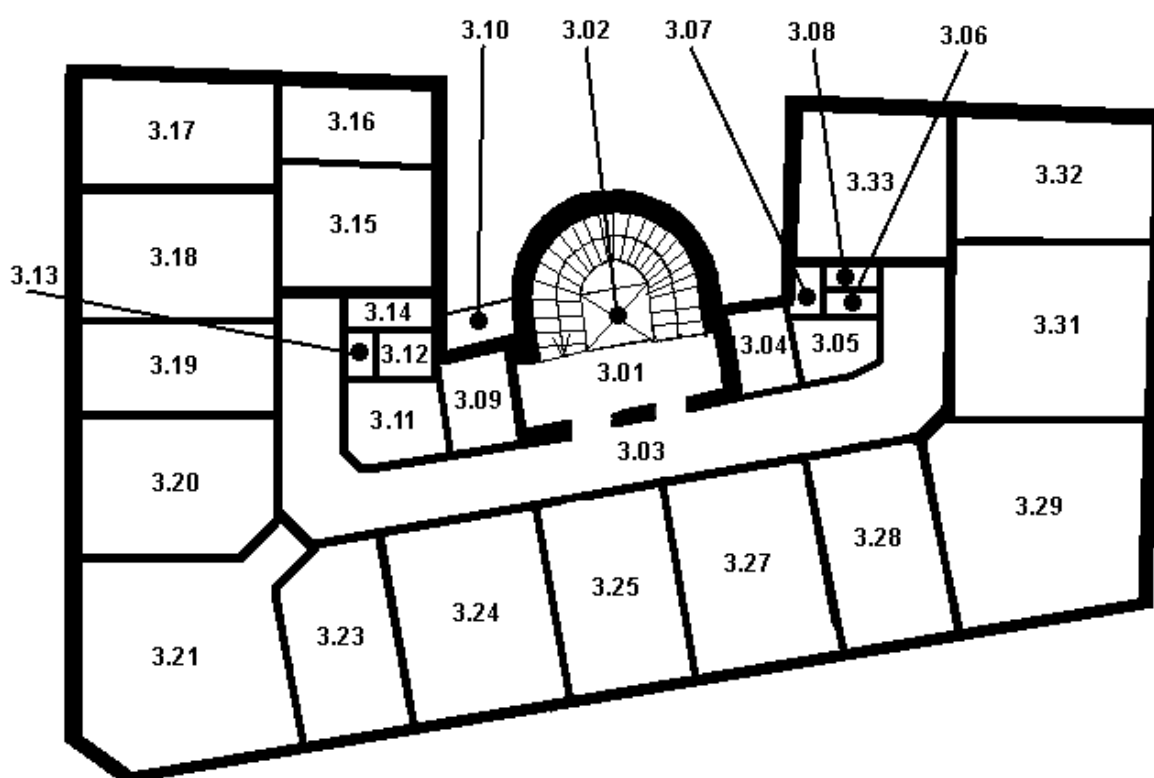

LEGENDA MÍSTNOSTÍ 3. NP		
OZN.	NÁZEV MÍSTNOSTI	PLOCHA (m²)
3.1	SCHODIŠTĚ	31,2
3.2	VÝTAH	3,41
3.3	CHODBA	64,17
3.10	BALKÓN	
3.22	BALKÓN	
3.26	BALKÓN	
3.30	BALKÓN	

Brno, 3.NP