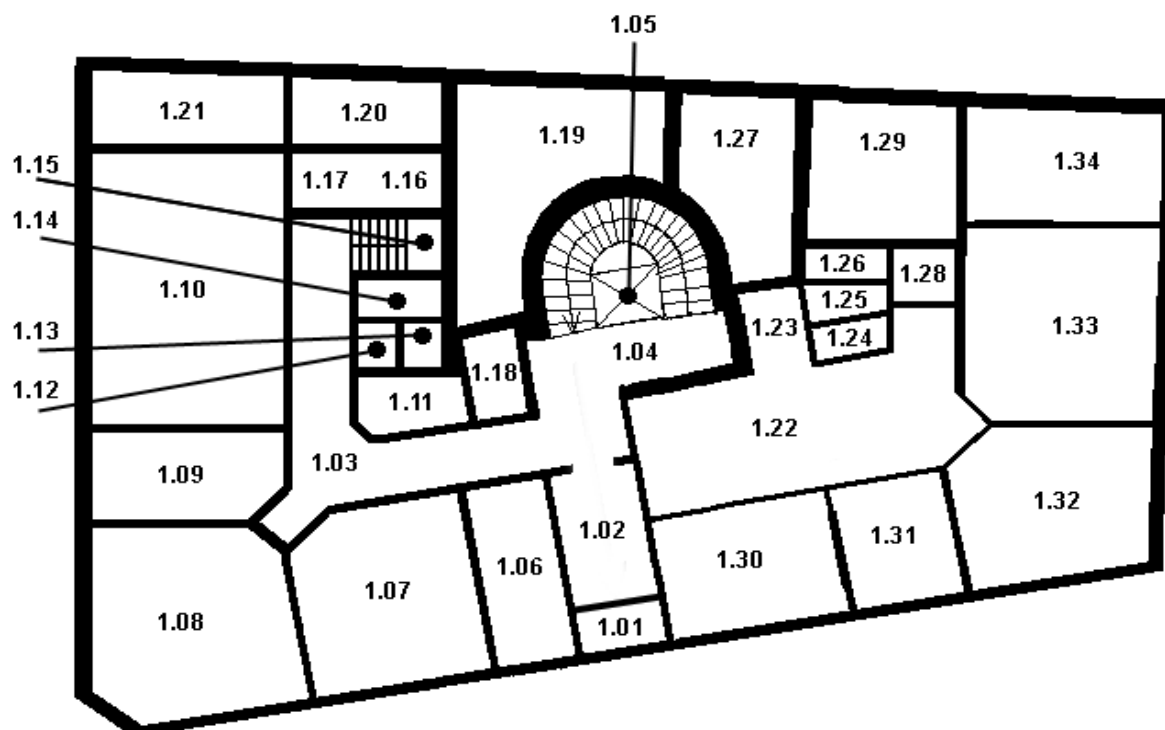

Příloha č. 7. - Plán budovy ke specifikaci předmětu plnění VZ

**PLÁN A POPIS KS ČSÚ V BRNĚ**

LEGENDA MÍSTNOSTÍ 1.NP		
OZN	NÁZEV MÍSTNOSTI	PLOCHA (m <sup>2</sup> )
1.1	ZÁDVEŘÍ	1,3
1.2	VSTUPNÍ HALA	14,6
1.3	CHODBA	45,17
1.4	SCHODIŠTĚ	27,81
1.5	VÝTAH	3,41
1.6	VRÁTNICE, PODATELNA	17,55
1.15	SCHODIŠTĚ	4,32
1.19	HALA	28,64
1.20	CHODBA	9,39
1.21	CHODBA	11,52
1.22	HALA	51,64
1.23	CHODBA	6,77

LEGENDA MÍSTNOSTÍ 1.NP MEZIPATRO		
OZN.	NÁZEV MÍSTNOSTI	PLOCHA (m <sup>2</sup> )
M.01	SCHODIŠTĚ	4,32
M.02	GALERIE	6,26

Brno, mezipatro

LEGENDA MÍSTNOSTÍ 2. NP		
OZN.	NÁZEV MÍSTNOSTI	PLOCHA (m <sup>2</sup> )
2.1	SCHODIŠTĚ	31,49
2.2	VÝTAH	3,41
2.3	CHODBA	64,56
2.14	CHODBA	4,75